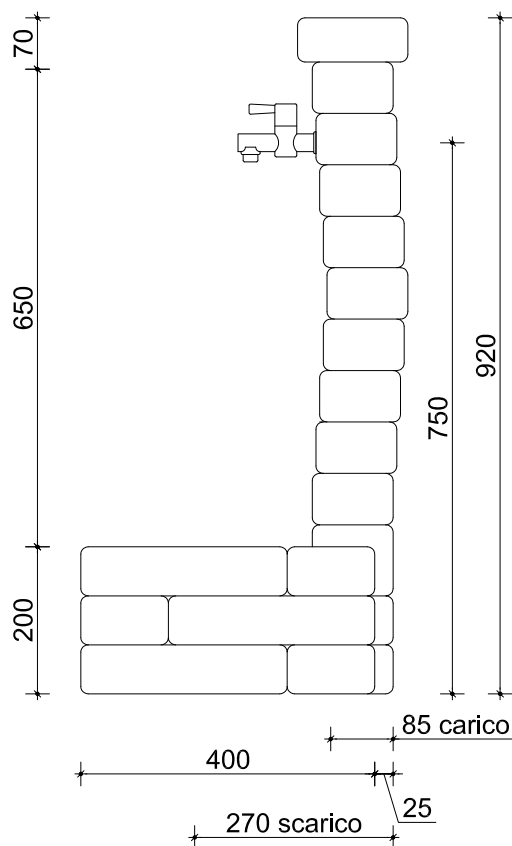

Pianta

peso kg 94,3

Prospetto Frontale

Prospetto Laterale

oggetto: art. AR_354 - FONTANELLA MENPHIS

rev.: 00-14
 data: 07-11-2014
 misure in: mm

tavola: 01