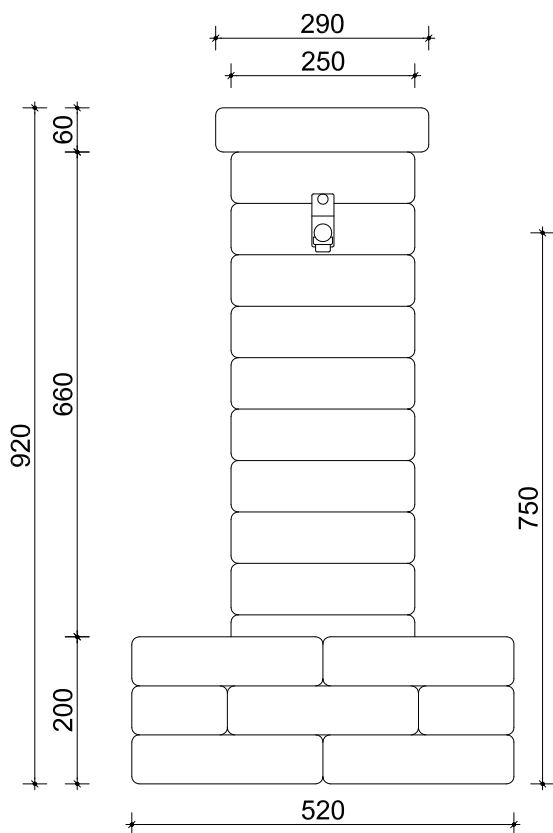

Pianta

peso kg 94,3

Prospetto Frontale

Prospetto Laterale

oggetto: art. AR_354 - FONTANELLA MENPHIS

rev.: 00-14
 data: 07-11-2014
 misure in: mm

tavola: 01