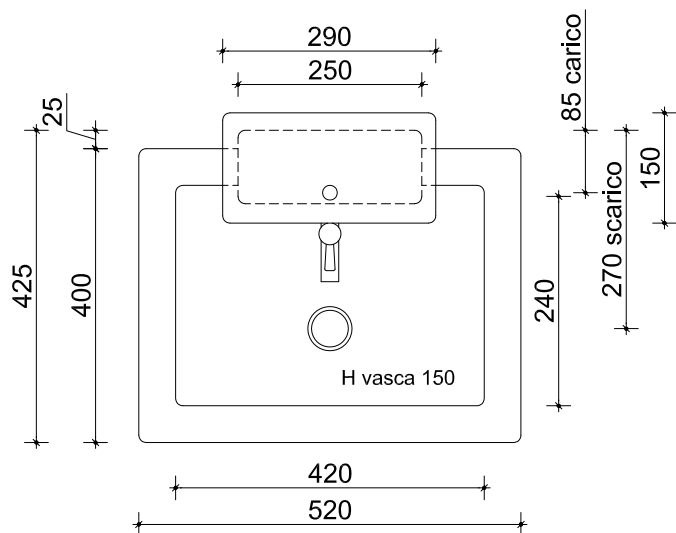

Pianta

peso kg 94,3

Prospetto Frontale

Prospetto Laterale

oggetto: art. AR_354 - FONTANELLA MENPHIS

rev.: 00-14
 data: 07-11-2014
 misure in: mm

tavola: 01